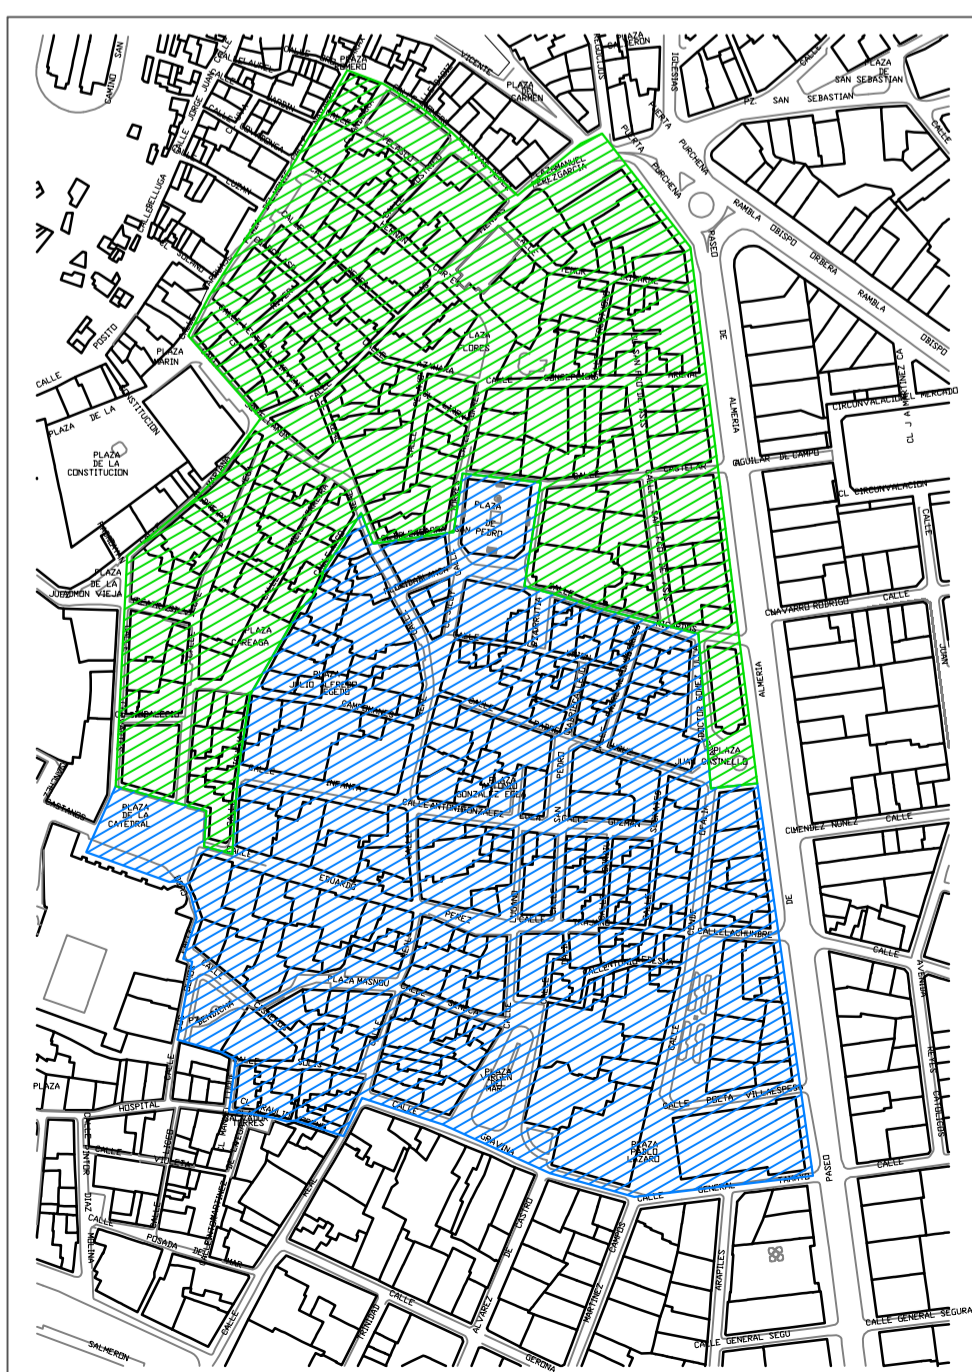

# MAPA DE DELIMITACIÓN DE LA ZONA ACÚSTICAMENTE SATURADA

E 1:2000

# MAPA DE ESTUDIO DE LA ZONA ACÚSTICAMENTE SATURADA

E 1:4000

LEYENDA	
	Zona ZAS 1. Revisión
	Zona ZAS 2. Ampliación
	Delimitación Zona Acústicamente Saturada

La zona delimitada queda definida por todos los inmuebles afectados por el plan zonal ZAS

 Excelentísimo Ayuntamiento de Almería	 INGENIERIA	ELABORACIÓN DEL PLAN DE ACCIÓN DEL VIGENTE MAPA ESTRATÉGICO DE RUIDO Y DEL PLAN ZONAL ESPECÍFICO DE LA ZONA SATURADA DEL MUNICIPIO DE ALMERÍA EXP.: C-2016-18	
		Escala original 1:2000 Escala gráfica	PLAN ZONAL ESPECÍFICO DE LA ZONA ACÚSTICAMENTE SATURADA DEL MUNICIPIO DE ALMERÍA
Mapa de zonas de estudio y delimitación de la Zona Acústicamente Saturada		PLANO Nº 1	