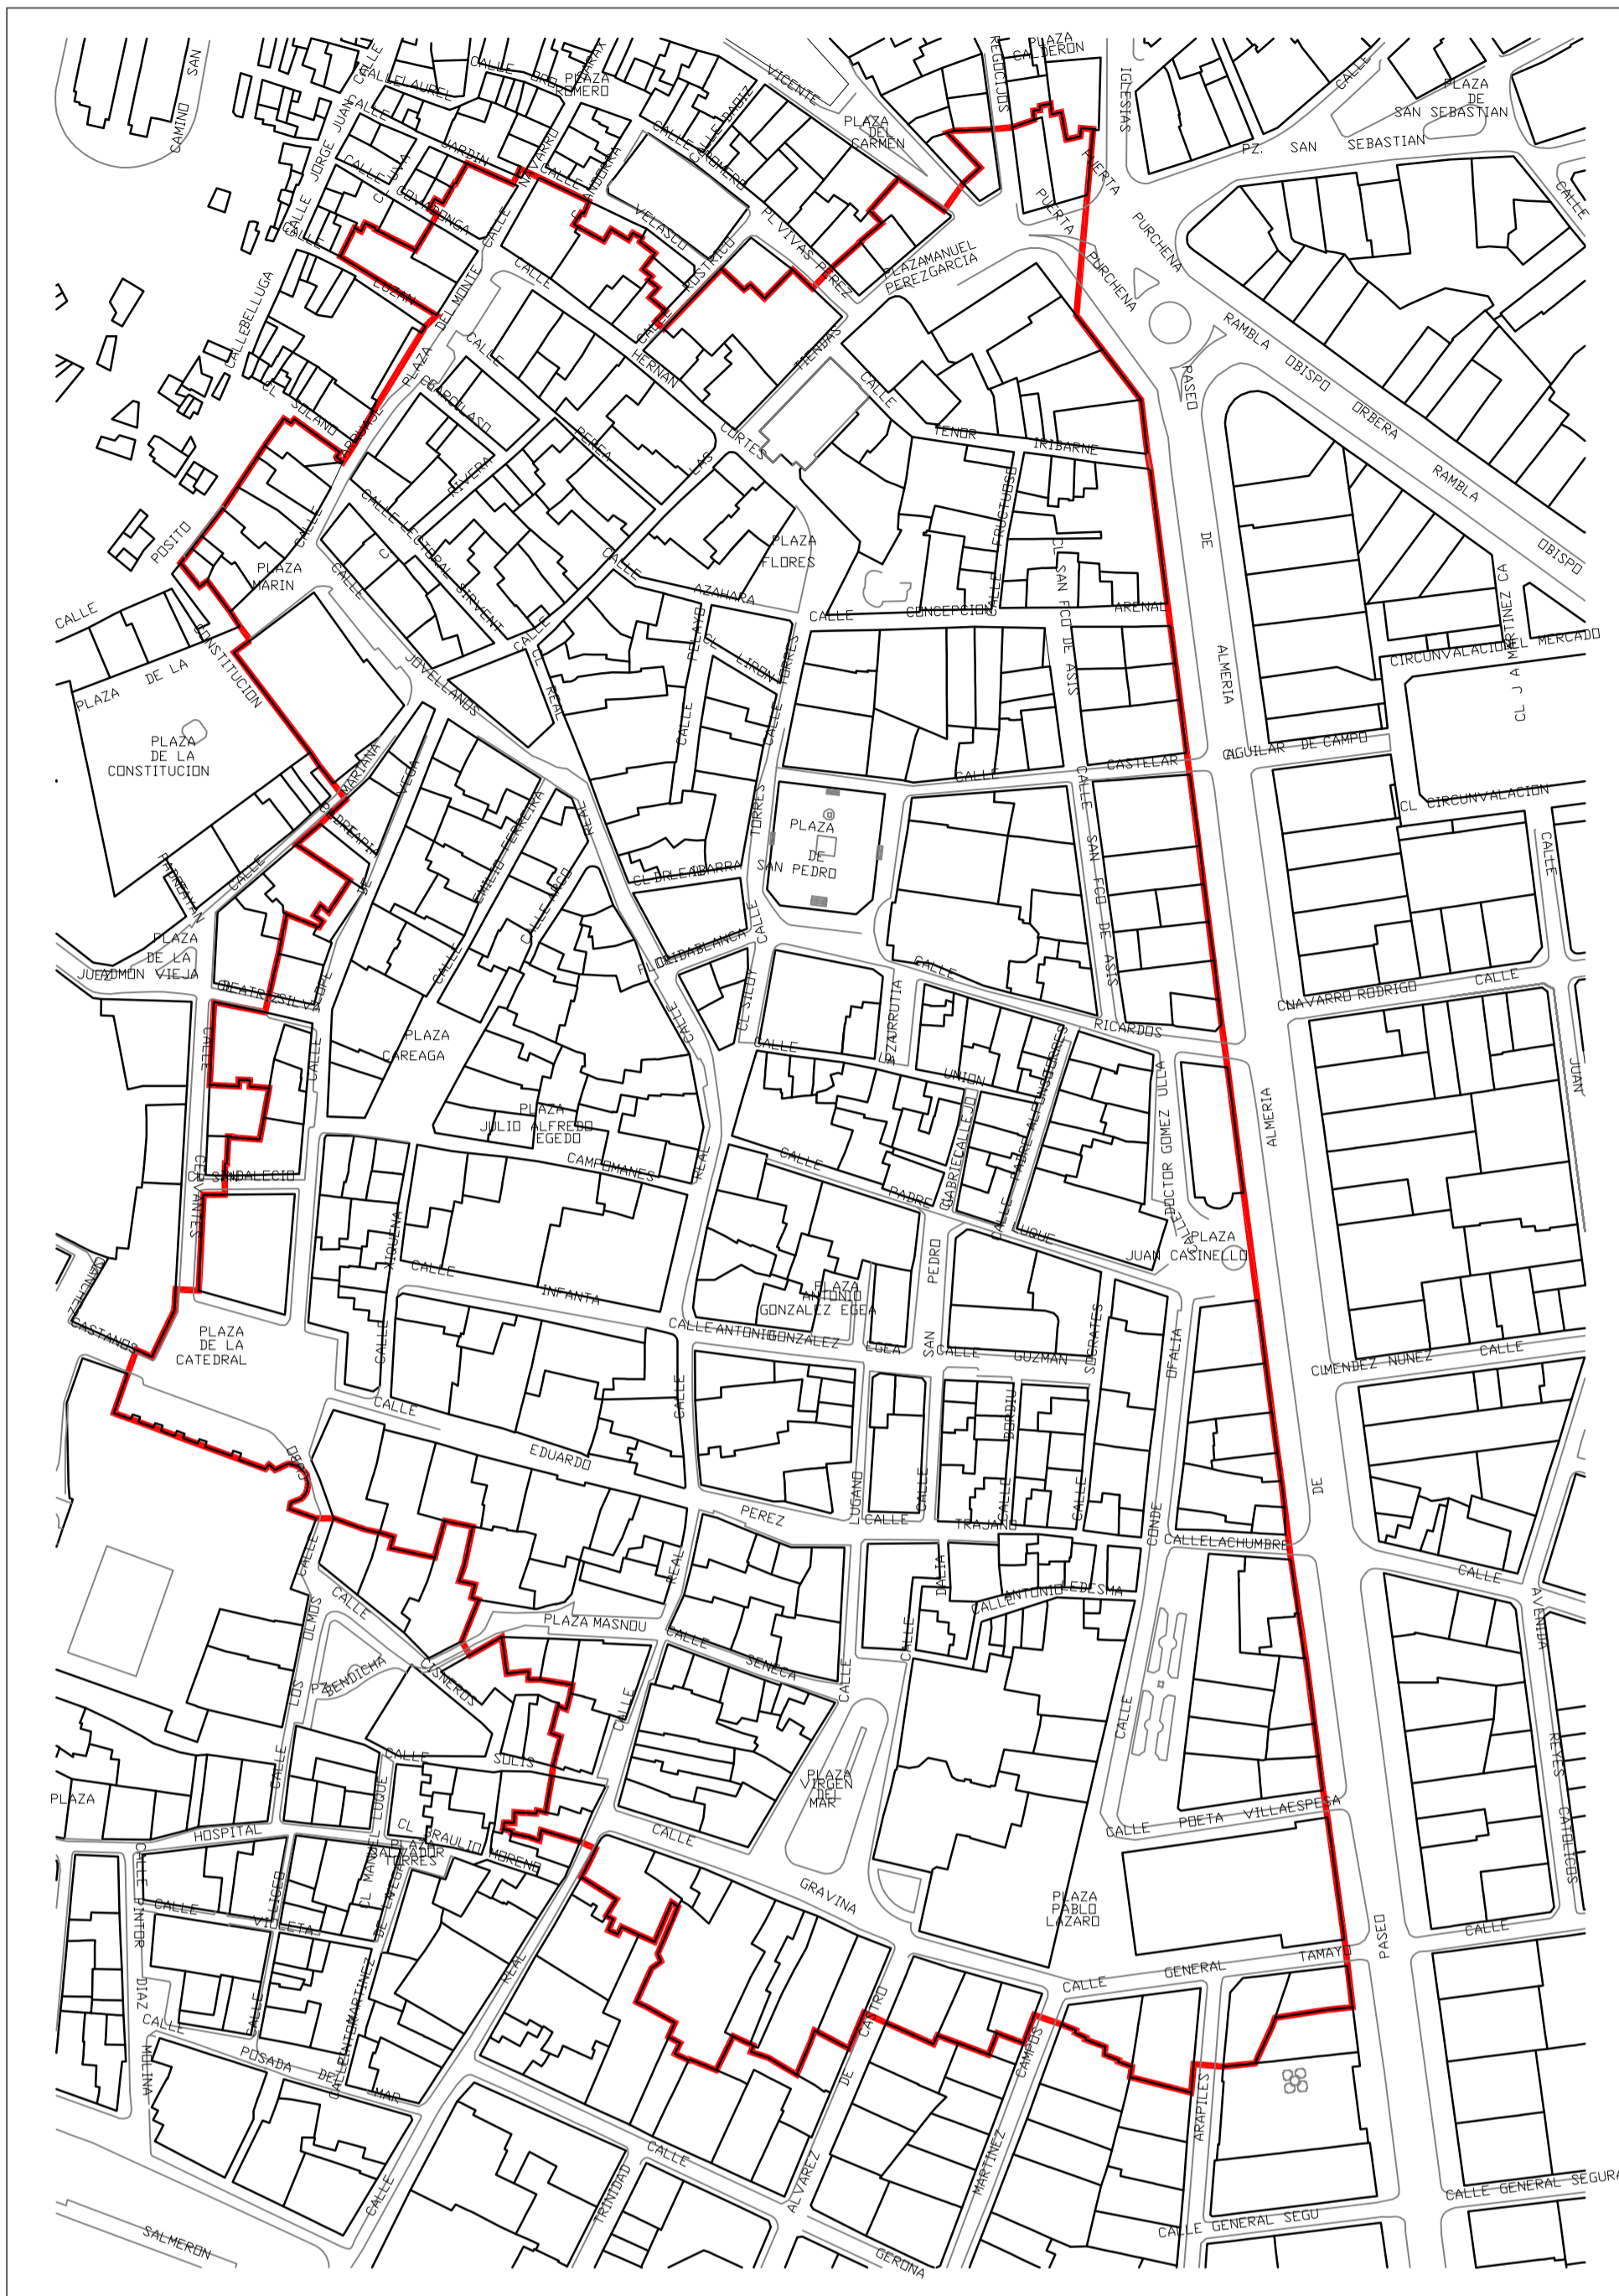

# MAPA DE DELIMITACIÓN DE LA ZONA ACÚSTICAMENTE SATURADA

E 1:2000

# MAPA DE ESTUDIO DE LA ZONA ACÚSTICAMENTE SATURADA

E 1:4000

LEYENDA	
	Zona ZAS 1. Revisión
	Zona ZAS 2. Ampliación
	Delimitación Zona Acústicamente Saturada

La zona delimitada queda definida por todos los inmuebles afectados por el plan zonal ZAS

 Excelentísimo Ayuntamiento de Almería	 INGENIERIA	ELABORACIÓN DEL PLAN DE ACCIÓN DEL VIGENTE MAPA ESTRATÉGICO DE RUIDO Y DEL PLAN ZONAL ESPECÍFICO DE LA ZONA SATURADA DEL MUNICIPIO DE ALMERÍA EXP.: C-2016-18	
		Escala original 1:2000 Escala gráfica	PLAN ZONAL ESPECÍFICO DE LA ZONA ACÚSTICAMENTE SATURADA DEL MUNICIPIO DE ALMERÍA
Mapa de zonas de estudio y delimitación de la Zona Acústicamente Saturada		PLANO Nº 1	