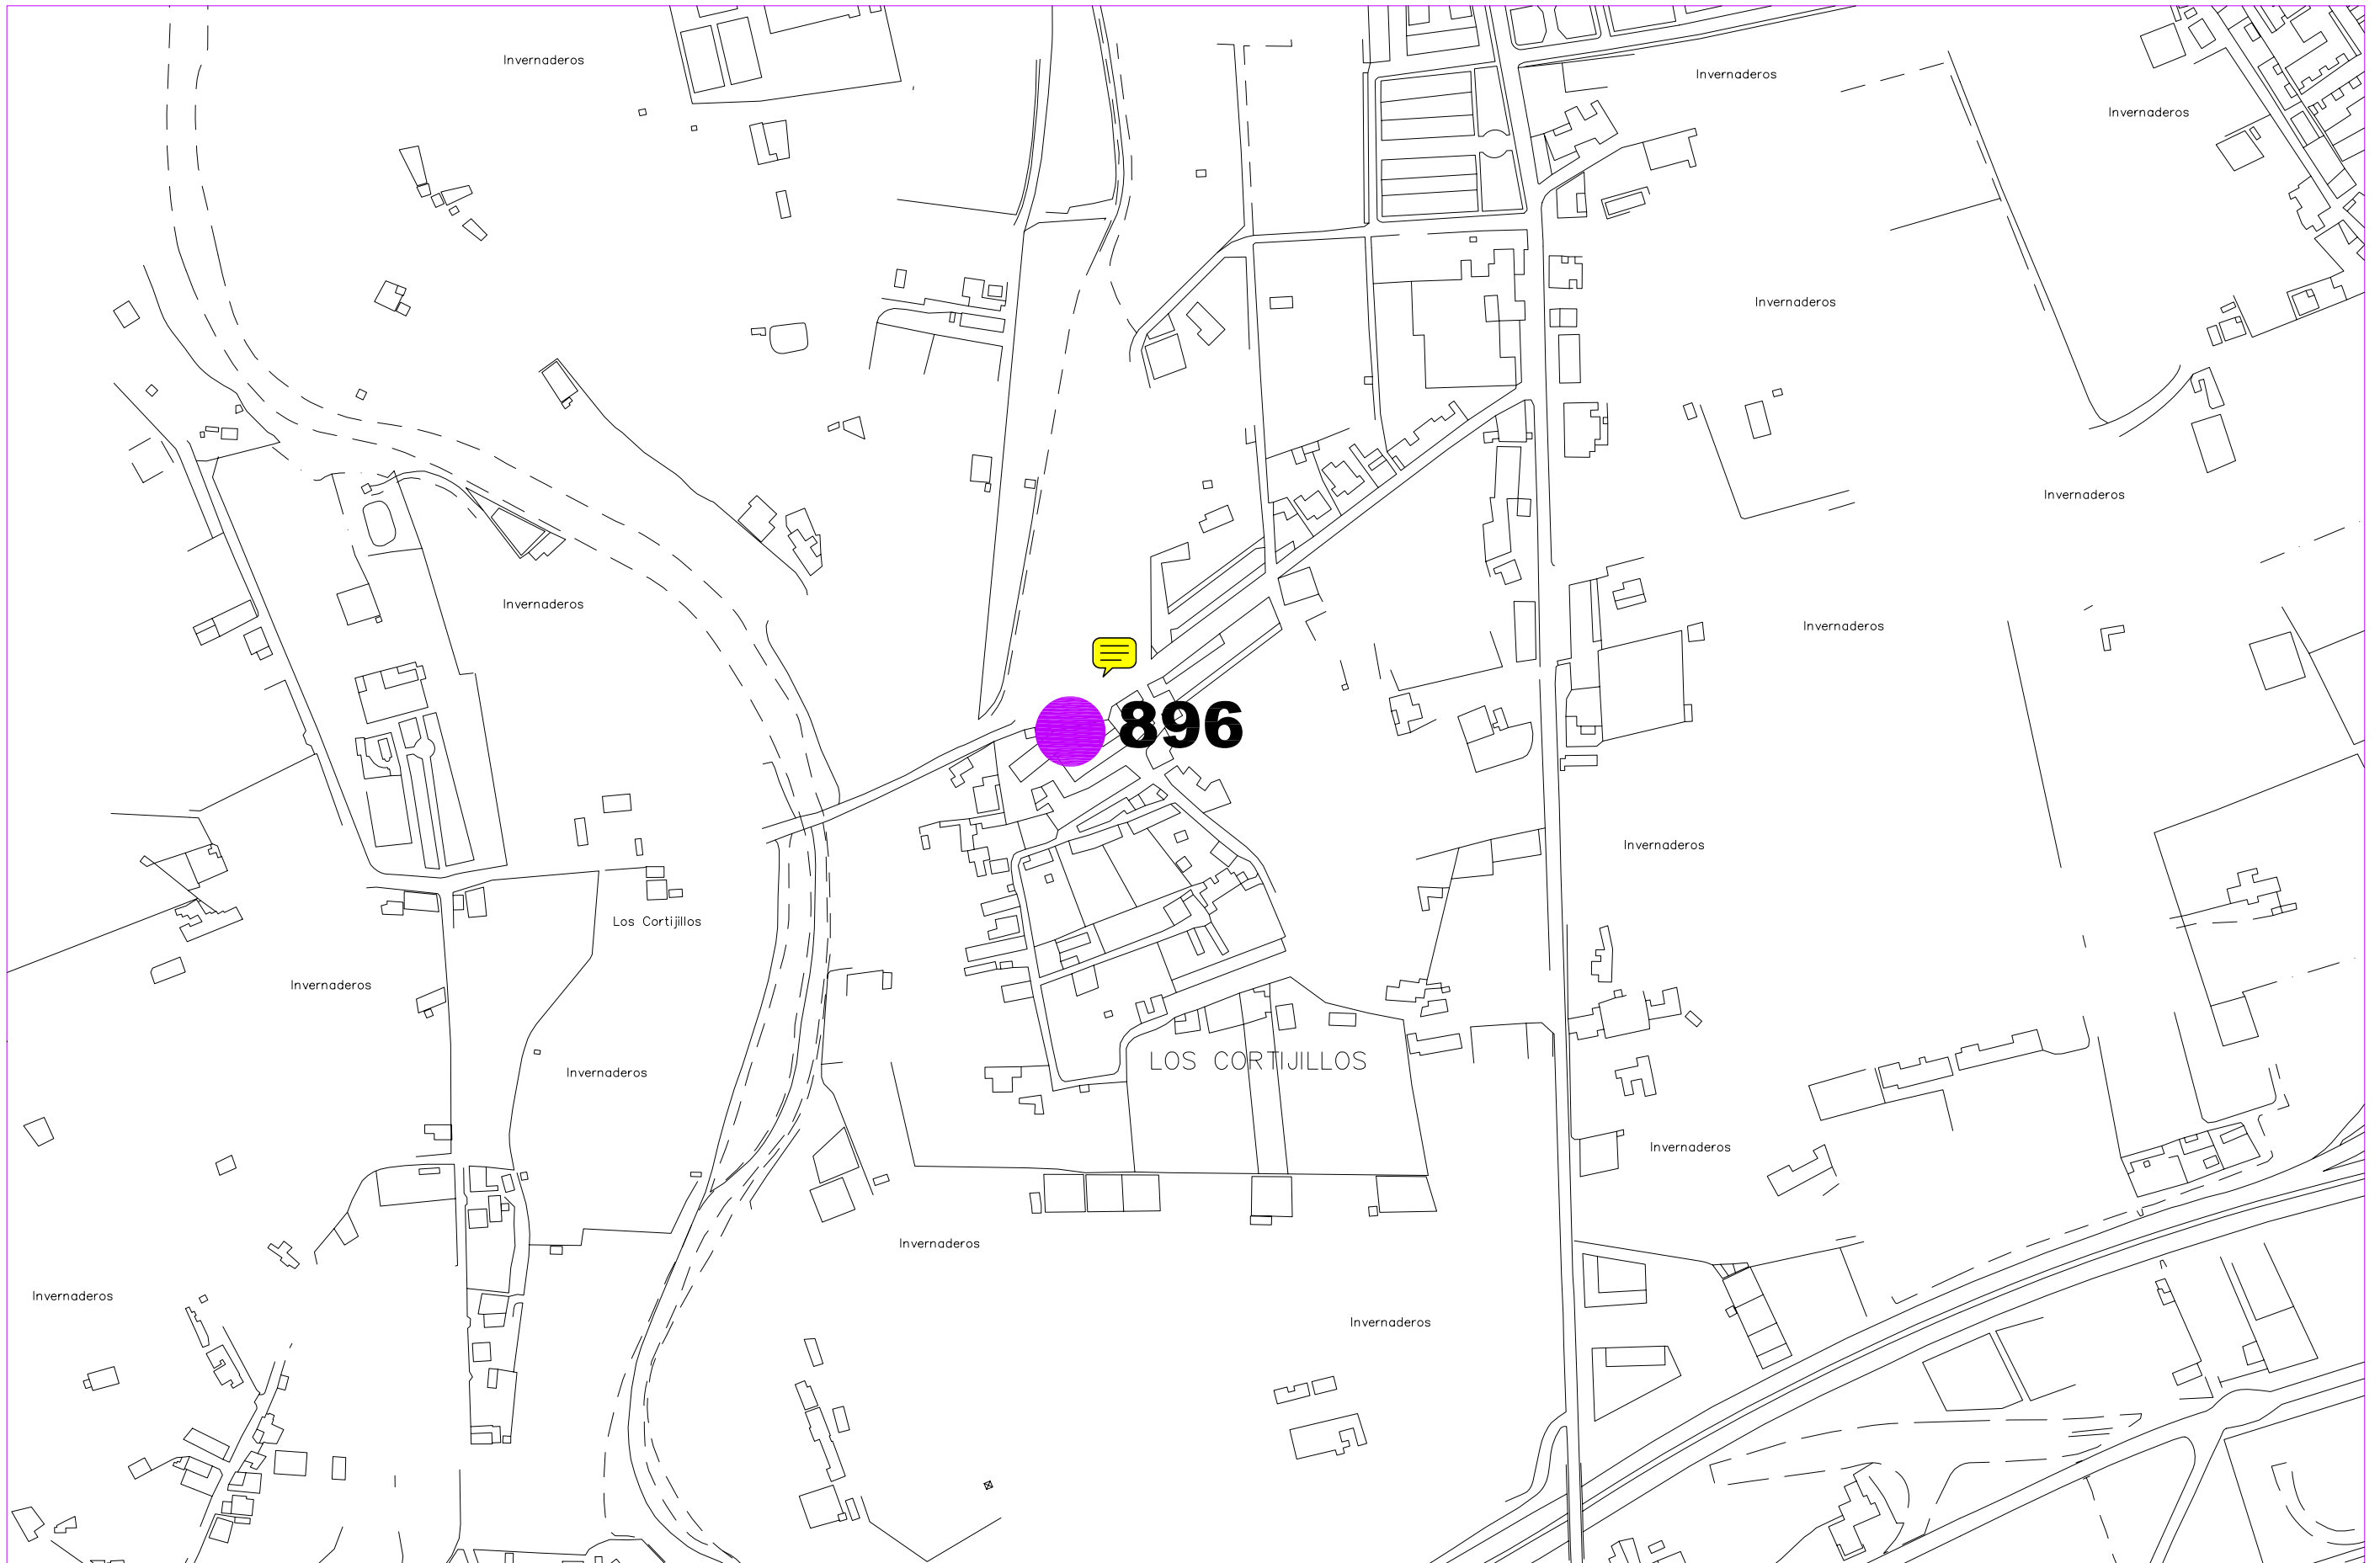

EXCMO. AYUNTAMIENTO DE ALMERÍA. ÁREA DE PRESIDENCIA
DELEGACIÓN DE ASUNTOS SOCIALES, PARTICIPACIÓN CIUDADANA Y ORGANIZACIONES SOCIALES
SERVICIO DE PARTICIPACIÓN CIUDADANA Y ORGANIZACIONES SOCIALES

Los Cortijos