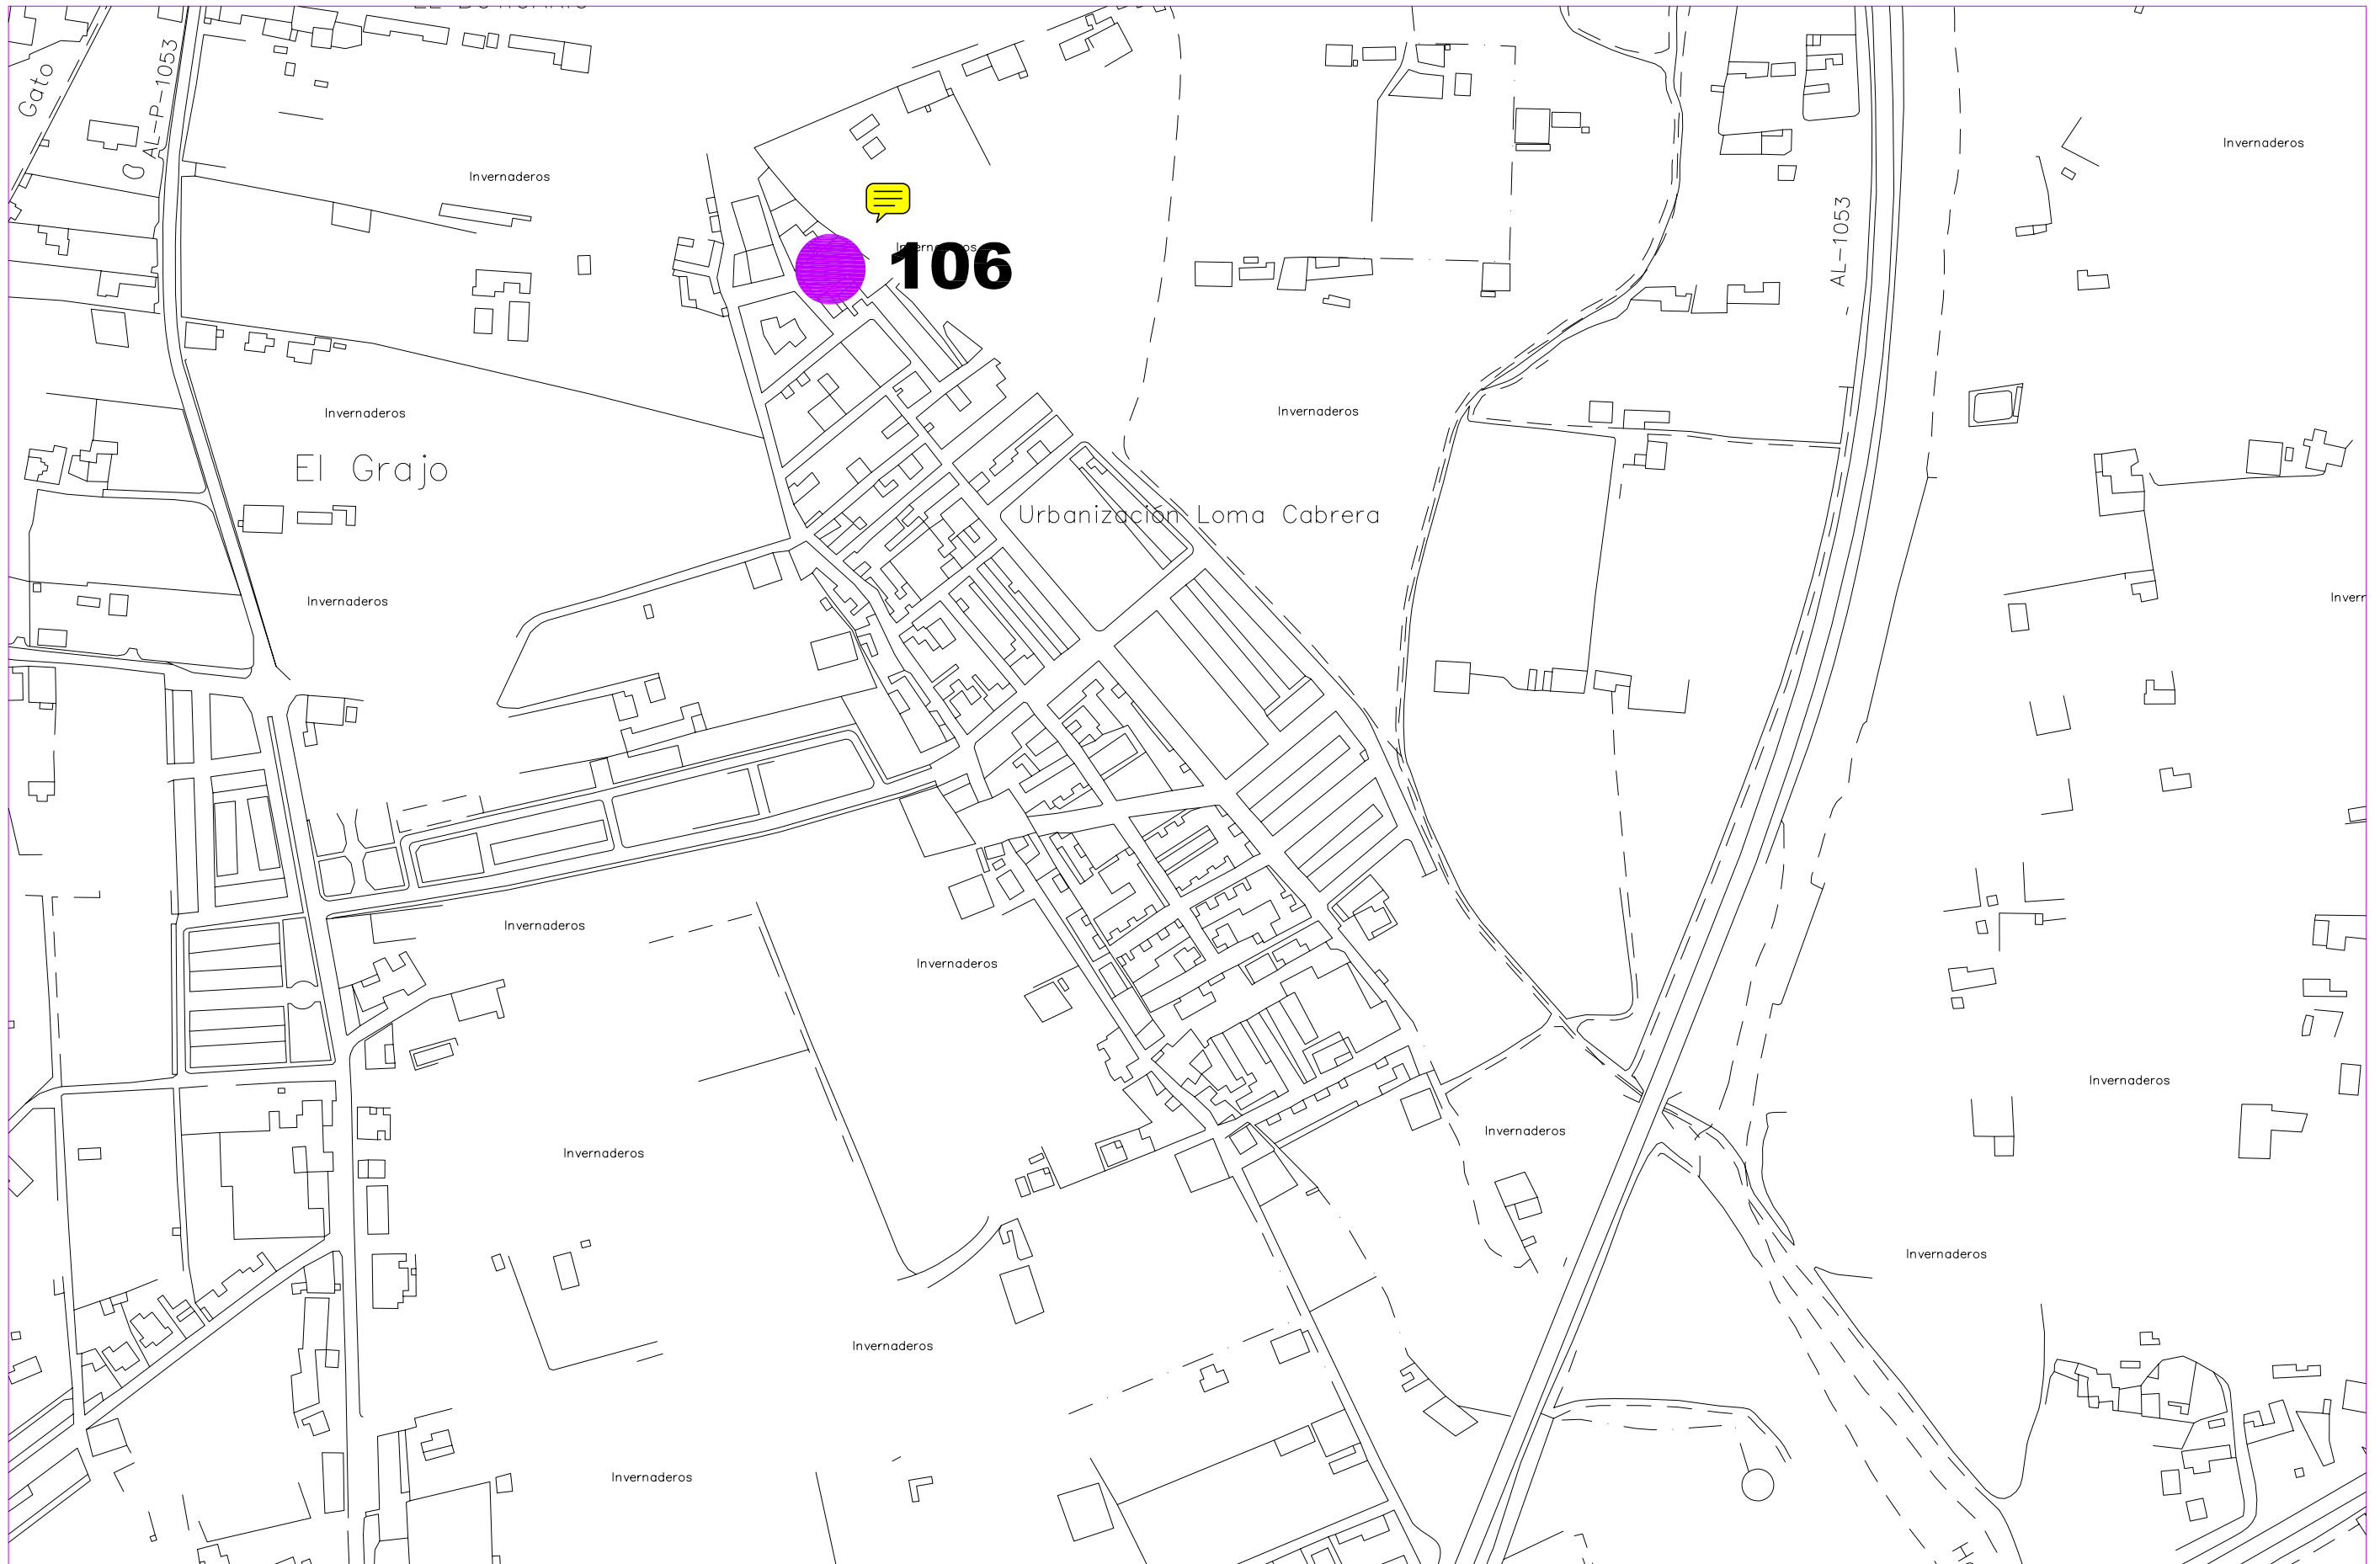

EXCMO. AYUNTAMIENTO DE ALMERÍA. ÁREA DE PRESIDENCIA
DELEGACIÓN DE ASUNTOS SOCIALES, PARTICIPACIÓN CIUDADANA Y ORGANIZACIONES SOCIALES
SERVICIO DE PARTICIPACIÓN CIUDADANA Y ORGANIZACIONES SOCIALES

Loma Cabrera