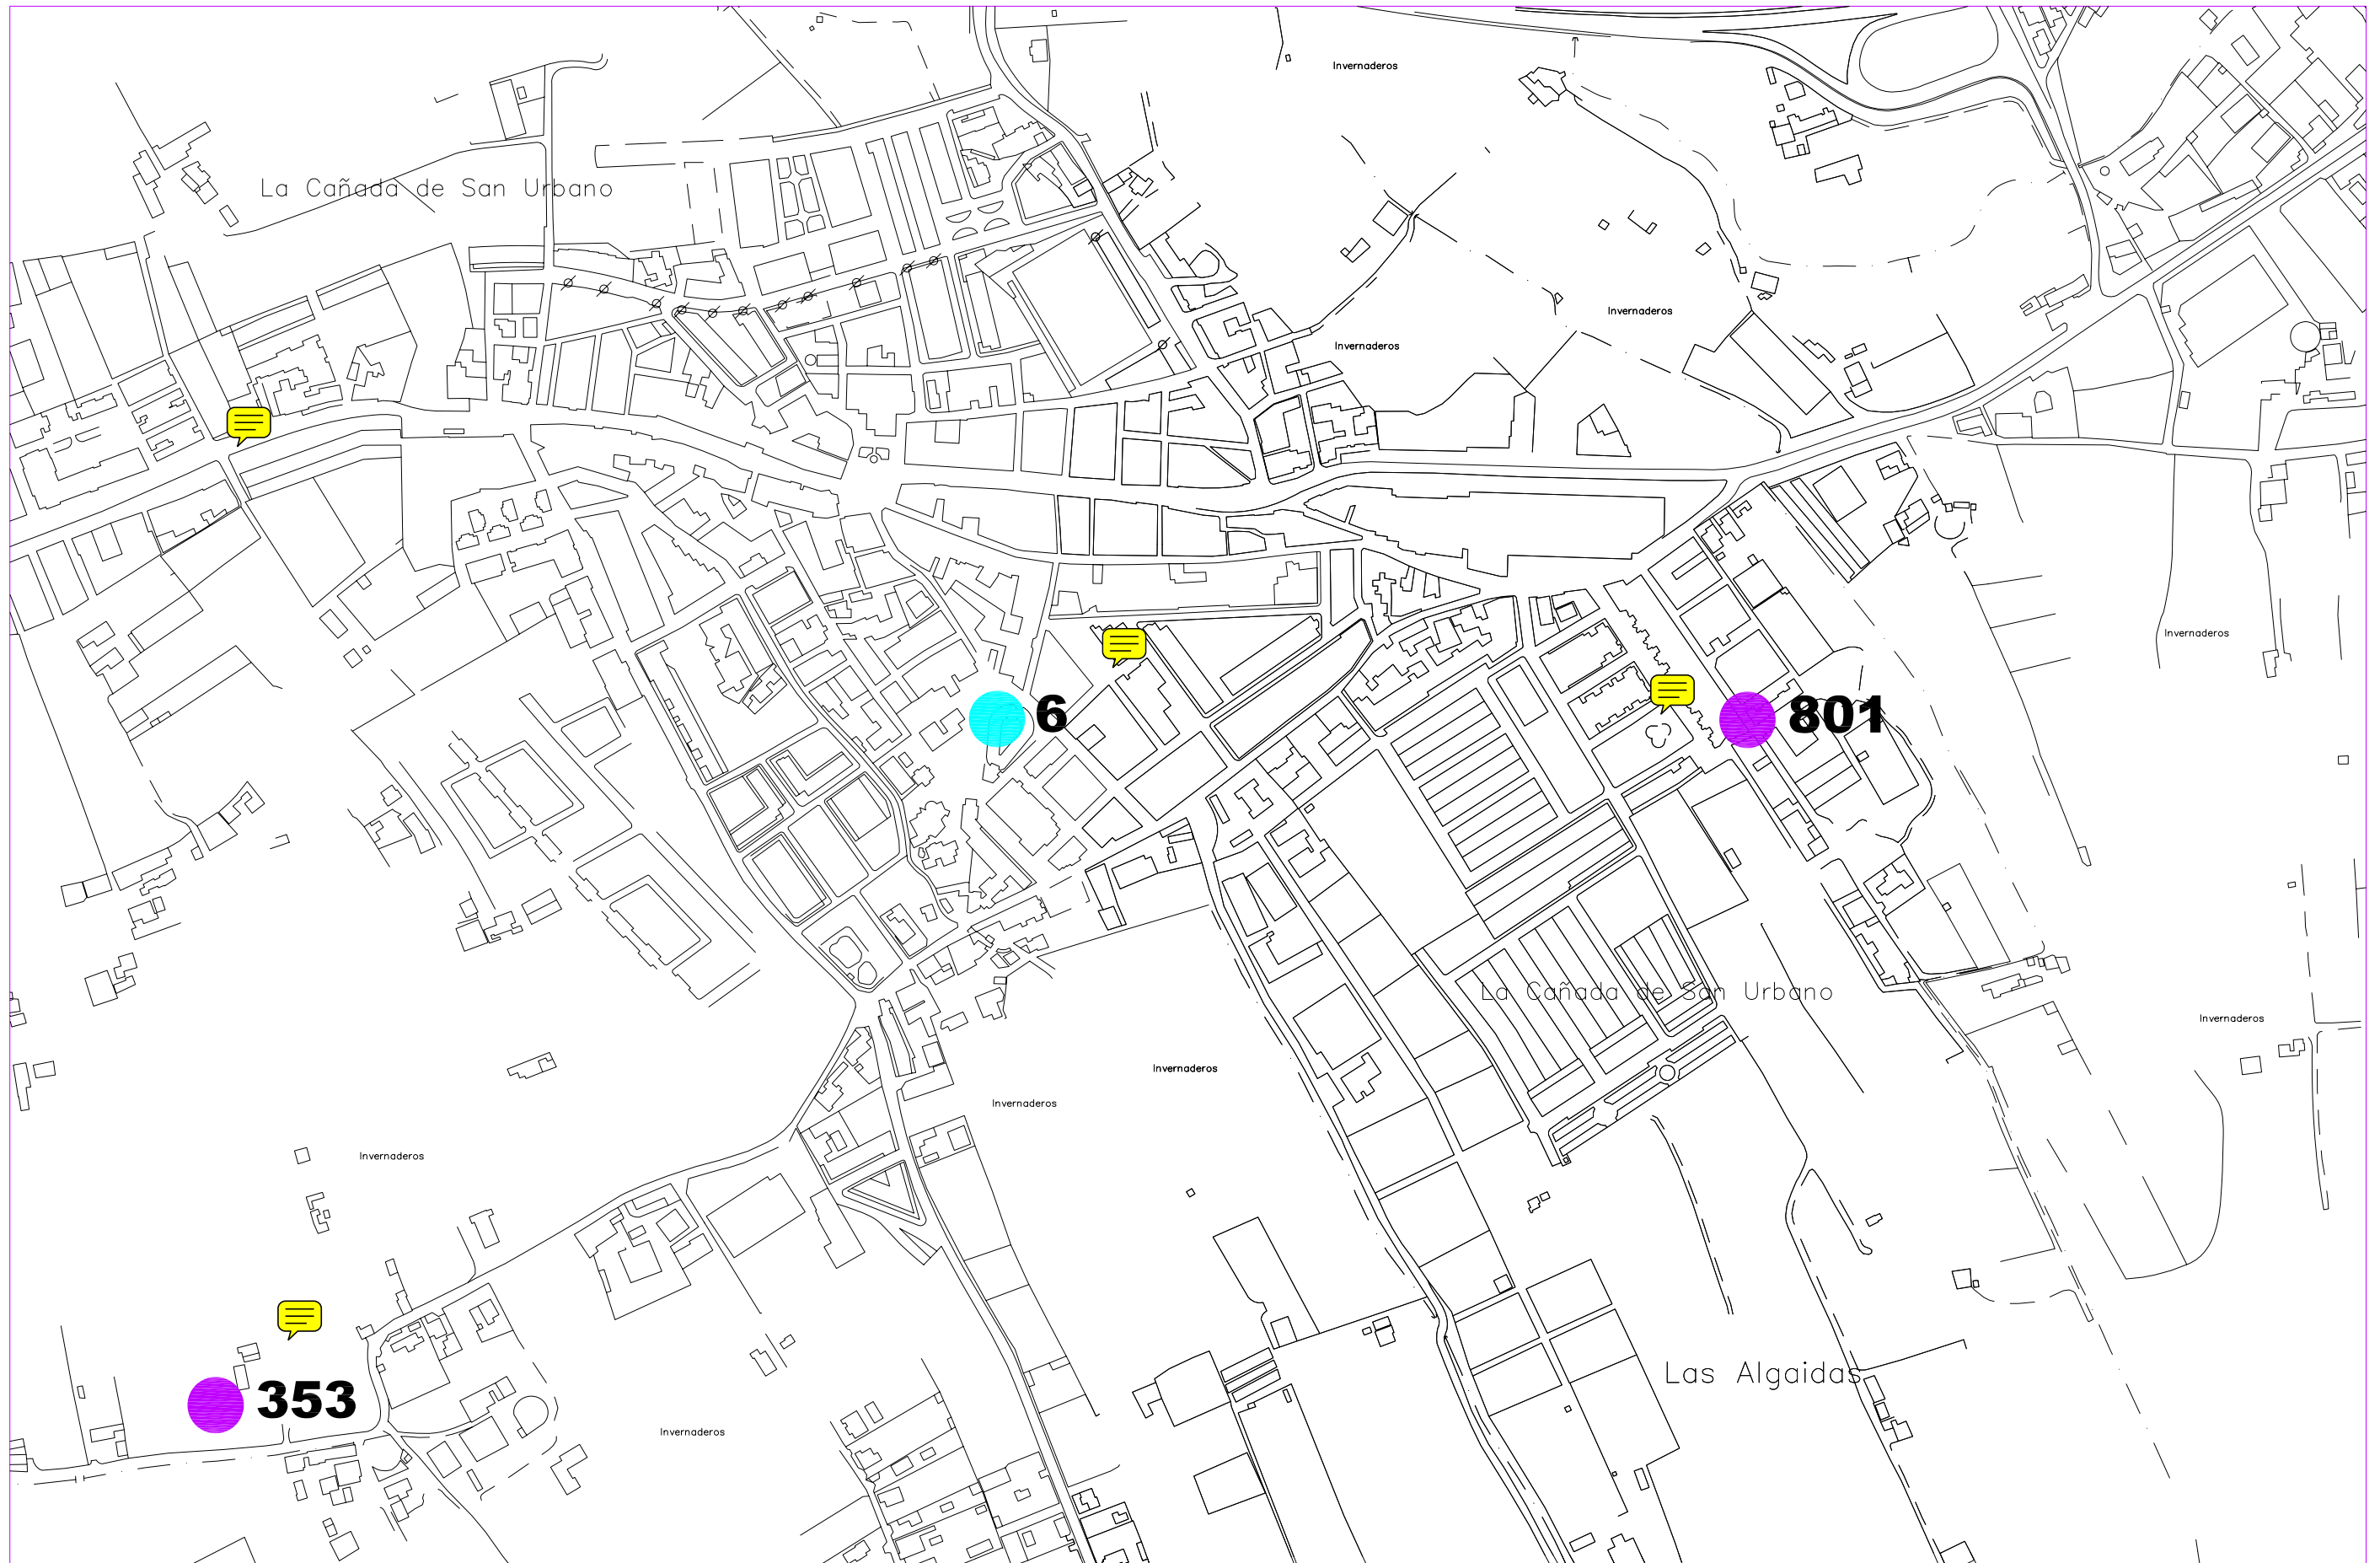

EXCMO. AYUNTAMIENTO DE ALMERÍA. ÁREA DE PRESIDENCIA
DELEGACIÓN DE ASUNTOS SOCIALES, PARTICIPACIÓN CIUDADANA Y ORGANIZACIONES SOCIALES
SERVICIO DE PARTICIPACIÓN CIUDADANA Y ORGANIZACIONES SOCIALES

La Cañada