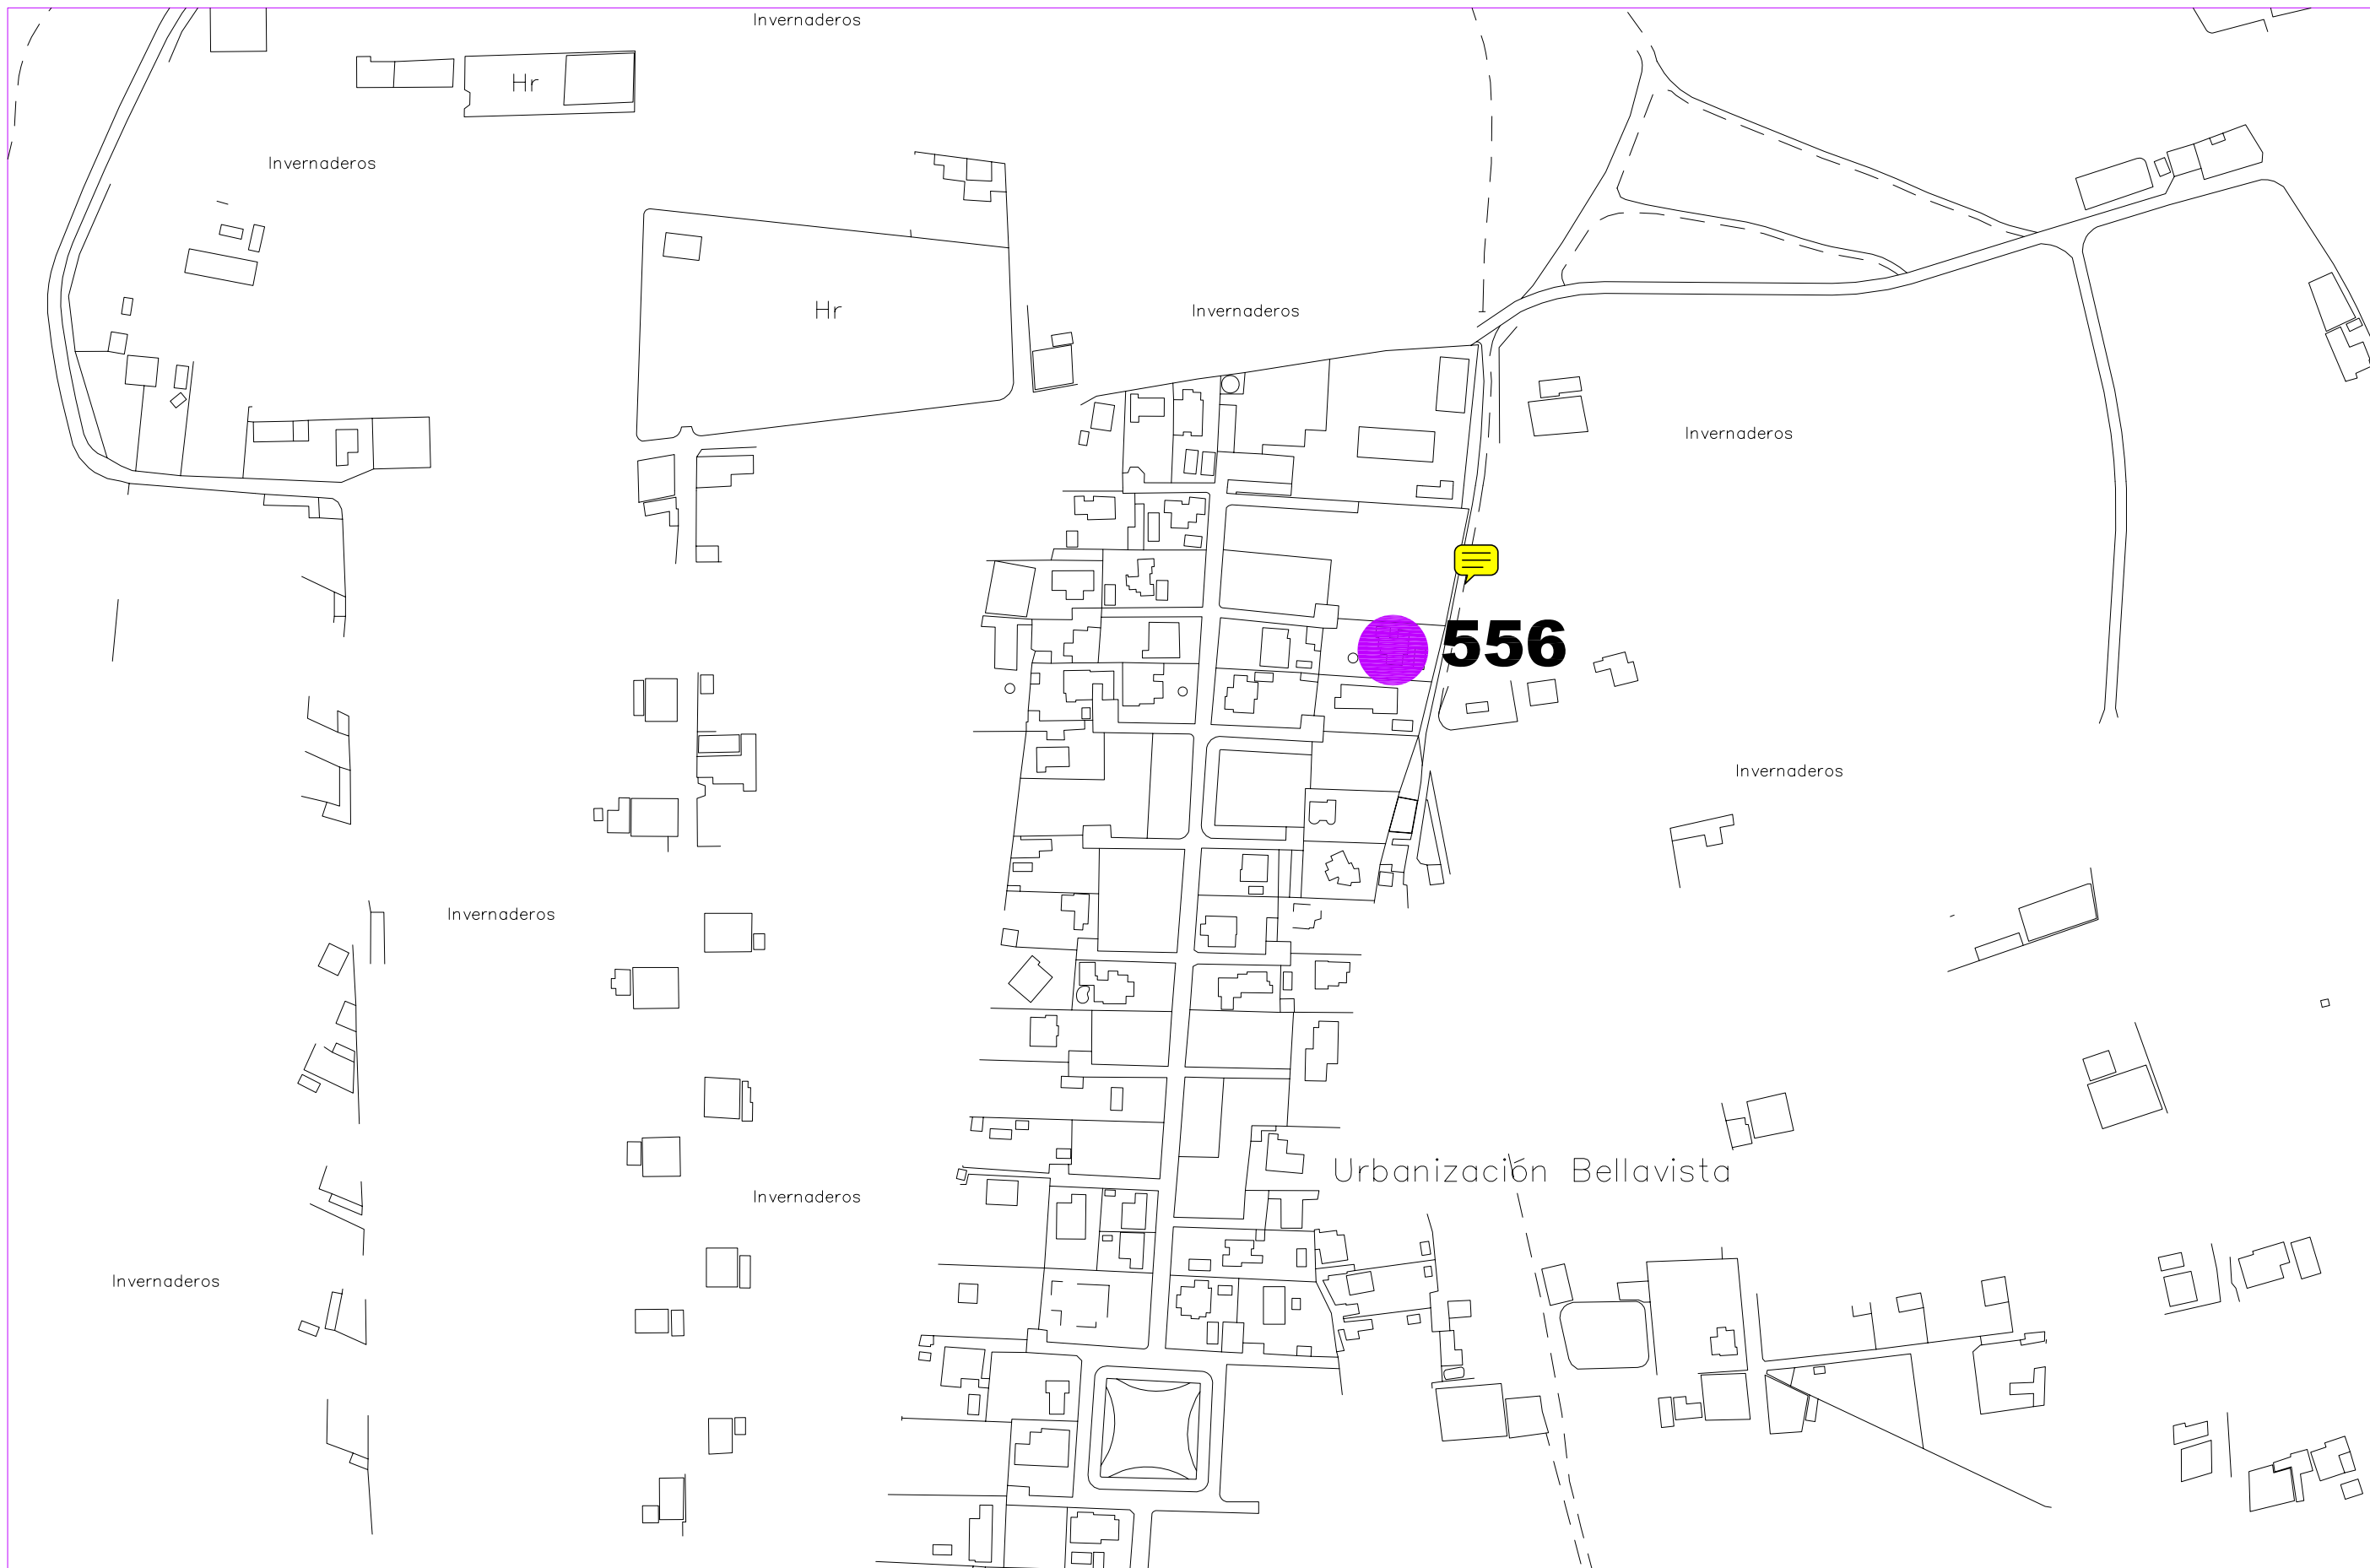

EXCMO. AYUNTAMIENTO DE ALMERÍA. ÁREA DE PRESIDENCIA
DELEGACIÓN DE ASUNTOS SOCIALES, PARTICIPACIÓN CIUDADANA Y ORGANIZACIONES SOCIALES
SERVICIO DE PARTICIPACIÓN CIUDADANA Y ORGANIZACIONES SOCIALES

**Bellavista. Llanos de
El Alquían**